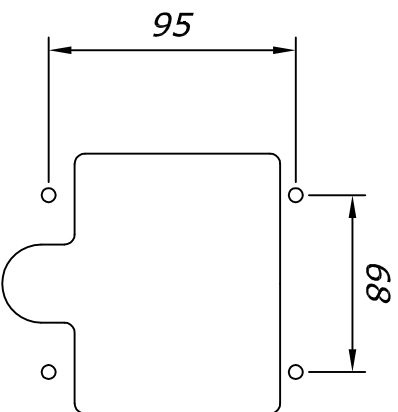

1

1. Standard låshål.
Har används från 1998.

I detta låshål passar lås 013049, 013050, 013054, 013047

013049.

013050.

013054.

013047.

2

Användes på lådor tillverkade mellan
01.02.2014-23.06.2014
Detta lås har en Vit markering målat på låset

TransComp

RITN./NR Låshål
ASTAKAS
KUND