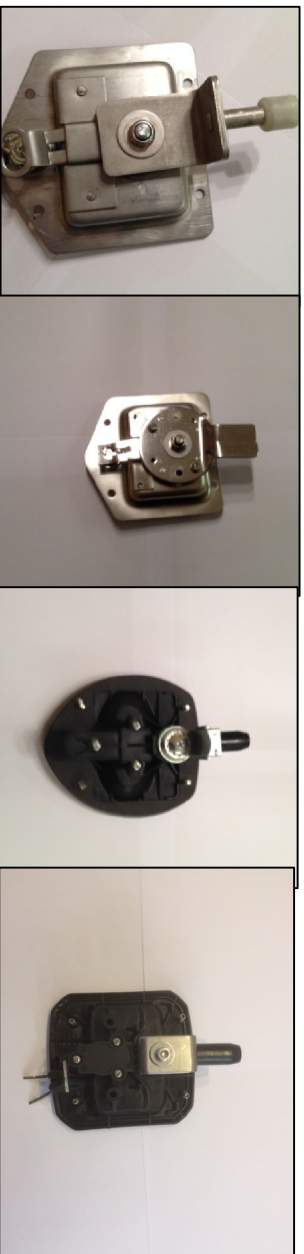

1

1. Standard låshål.
Har används från 1998.

I detta låshål passar lås 013049, 013050, 013054, 013047

013049.

013050.

013054.

013047.

2

Användes på lådor tillverkade mellan
01.02.2014-23.06.2014
Detta lås har en Vit markering målat på låset

TransComp

RITN./NR Låshål
ASTAKAS
KUND