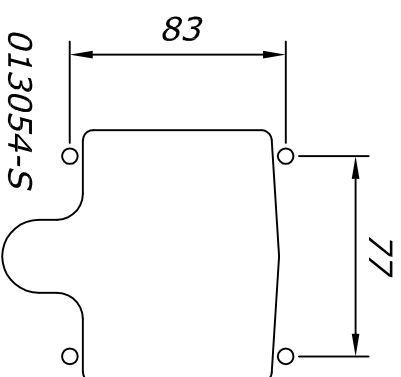

1

1. Standard låshål.
Har används från 1998.

I detta låshål passar lås 013049, 013050, 013054, 013047

013049.

013050.

013054.

013047.

2

Användes på lådor tillverkade mellan
01.02.2014-23.06.2014
Detta lås har en Vit markering målat på låset

TransComp

RITN./NR Låshål
ASTAKAS
KUND